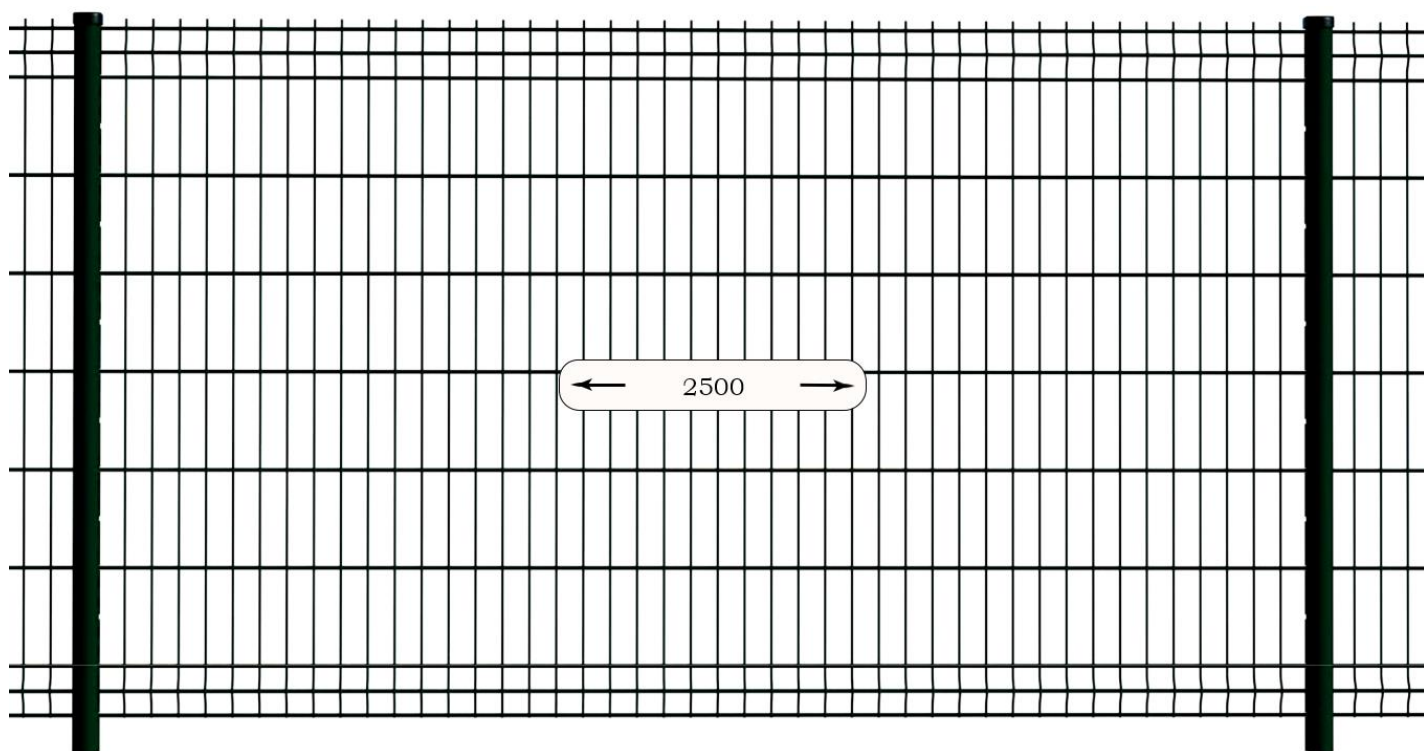

ZAK-mont d.o.o.

PANELNE OGRADE

HYBRID 2500 - ZELENA

MREŽA: 50 x 200 H mm

ŽICA vertikalno: Ø 4,00 ± 0,20 mm

ŽICA horizontalno: Ø 4,00 ± 0,20 mm

završna obrada

vruće cinčano +
nanotehnologija +
poliester

REF.BR.	H mm	V ojačanje
MH01	1020	n° 2
MH02	1220	n° 2
MH03	1520	n° 3
MH04	1720	n° 3
MH05	1920	n° 3

Dužina panela :
2500 mm