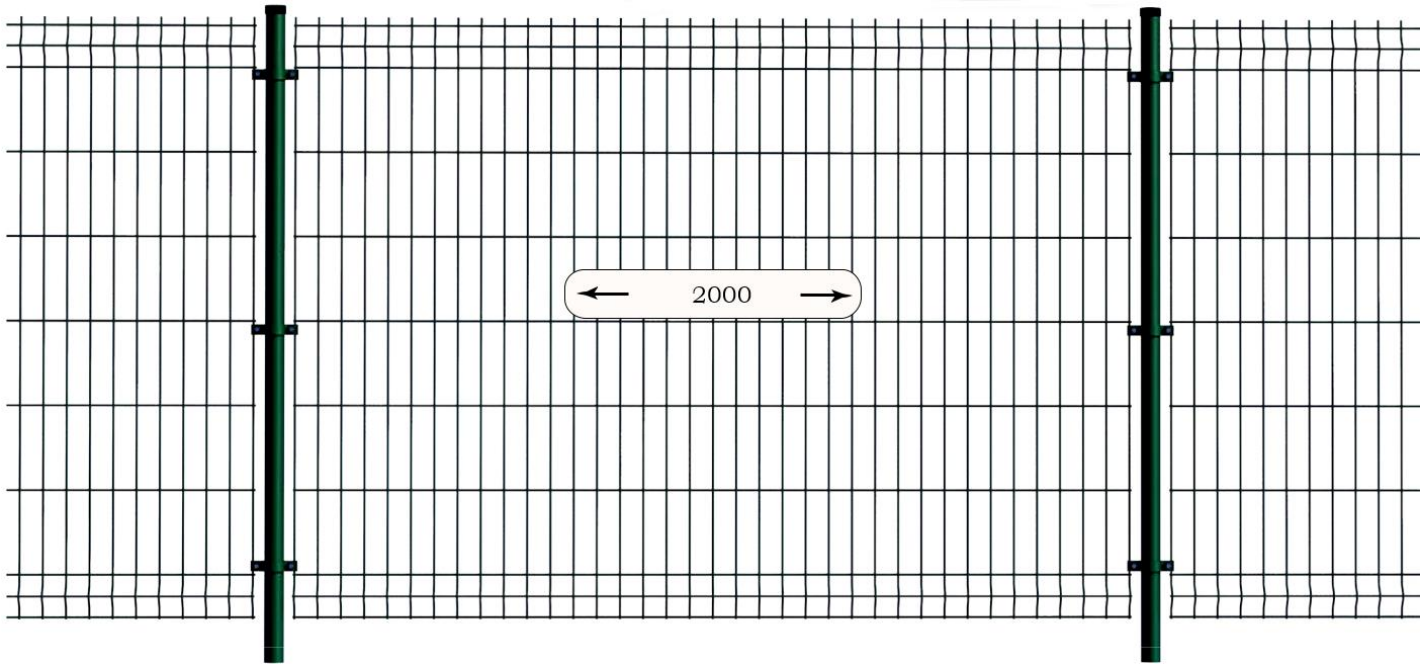

# CLASSIC 2000 - ZELENA

MREŽA: 55 x 200 H mm

ŽICA: Ø 4,00 ± 0,20 mm