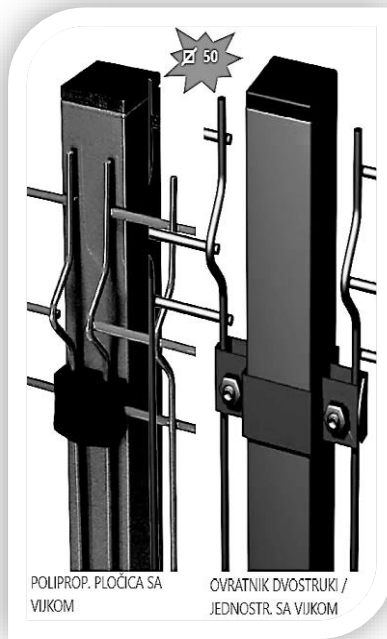

ZAK-mont d.o.o.

PANELNE OGRADE

STUPIĆ - ZELENI

* Ogledni primjer stupića i kopči

OKRUGLI Ø 48 mm

KVADRATNI 50x50 mm

**KVADRATNI - KLIK -
(bez kopči)**

završna obrada

vruće cinčano + nanotehnologija + poliester

završna obrada

vruće cinčano + nanotehnologija + poliester

VRSTE PRIHVATNIH KOPČI

- Polipropilenska pločica (zelena) sa vijkom

- ovratnik (zeleni) dvostruki / jednostruki sa vijkom

šifra	visina mm	šifra	visina mm
MT01	1100	QV01	1100
MT02	1300	QV02	1300
MT03	1500	QV03	1500
MT04	1750	QV04	1800
MT05	2000	QV05	2000
MT06	2300	QV06	2300
MT07	2600		

šifra	visina mm
TEV01	1100
TEV02	1300
TEV03	1500
TEV03A	1600
TEV04	1800
TEV05	2000
TEV06	2300
TEV07	2500