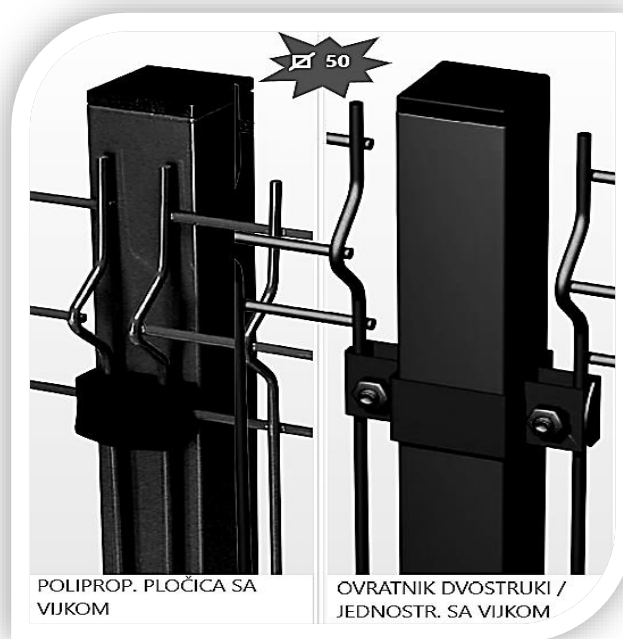

POLIPROP. PLOČICA SA VIJKOM

OVRATNIK DVOSTRUKI / JEDNOSTR. SA VIJKOM

* Ogladni primjer stupića i kopči

OKRUGLI Ø 48 mm

KVADRATNI 50x50 mm

završna obrada

vruće cinčano + nanotehnologija + poliester

VRSTE PRIHVATNIH KOPČI

- Polipropilenska pločica (crna) sa vijkom

- ovratnik (antracit) dvostruki / jednostruki sa vijkom

šifra	visina mm	šifra	visina mm
MT11	1100	QA07	1100
MT12	1300	QA08	1300
MT13	1500	QA09	1500
MT14	1750	QA10	1800
MT15	2000	QA11	2000
MT16	2300	QA12	2300
MT17	2600