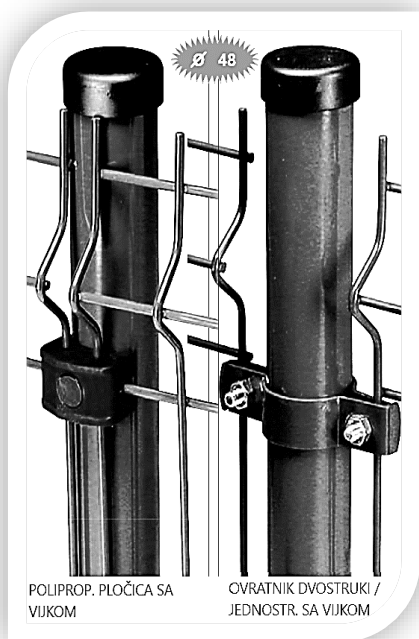

ZAK-mont d.o.o.

PANELNE OGRADE

STUPIĆ - ZELENI

* Ogledni primjer stupića i kopči

OKRUGLI Ø 48 mm

KVADRATNI 50x50 mm

**KVADRATNI - KLIK -
(bez kopči)**

završna obrada

vruće cinčano + nanotehnologija + poliester

završna obrada

vruće cinčano + nanotehnologija + poliester

VRSTE PRIHVATNIH KOPČI

- Polipropilenska pločica (zelena) sa vijkom

- ovratnik (zeleni) dvostruki / jednostruki sa vijkom

šifra	visina mm	šifra	visina mm
MT01	1100	QV01	1100
MT02	1300	QV02	1300
MT03	1500	QV03	1500
MT04	1750	QV04	1800
MT05	2000	QV05	2000
MT06	2300	QV06	2300
MT07	2600		

šifra	visina mm
TEV01	1100
TEV02	1300
TEV03	1500
TEV03A	1600
TEV04	1800
TEV05	2000
TEV06	2300
TEV07	2500