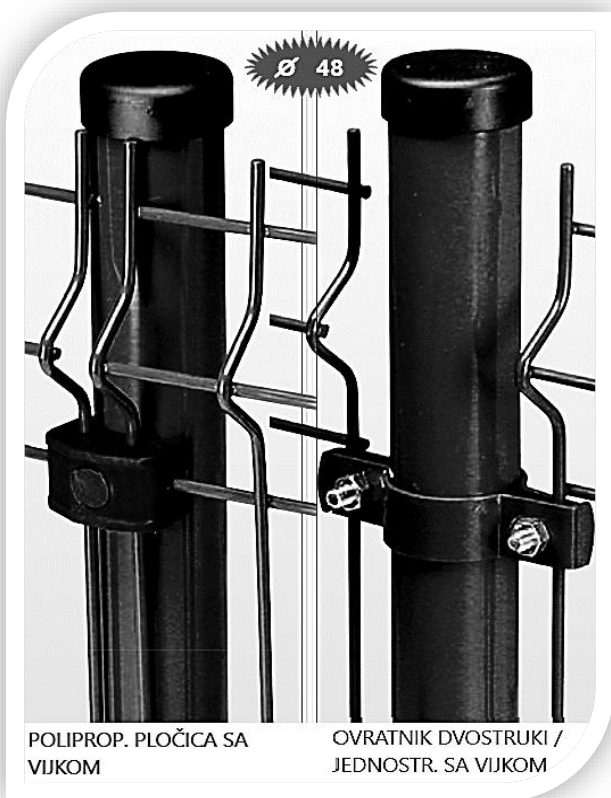

ZAK-mont d.o.o.

PANELNE OGRADE

STUPIĆ - SIVA (RAL 7016)

POLIPROP. PLOČICA SA VIJKOM

OVATNIK DVOSTRUKI / JEDNOSTR. SA VIJKOM