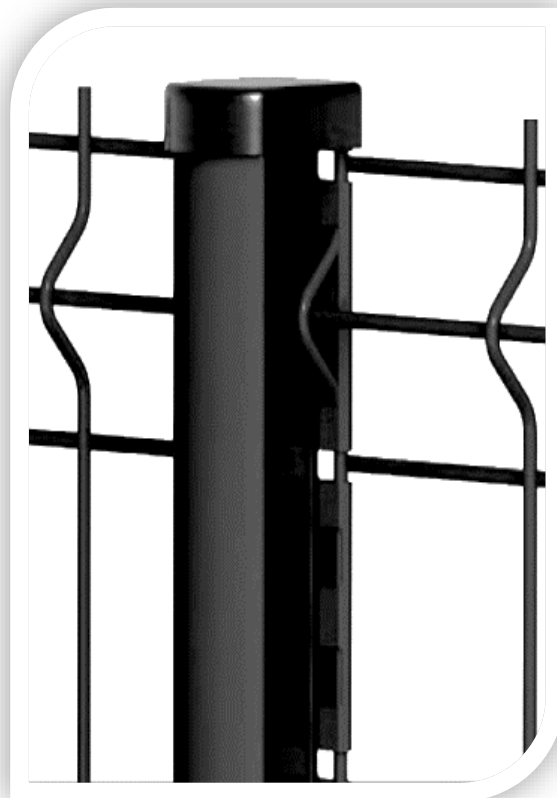

# STUPIĆ - SIVA (RAL 7016)

POLIPROP. PLOČICA SA VIJKOM

OVATNIK DVOSTRUKI / JEDNOSTR. SA VIJKOM

\* Ogladni primjer stupića i kopči