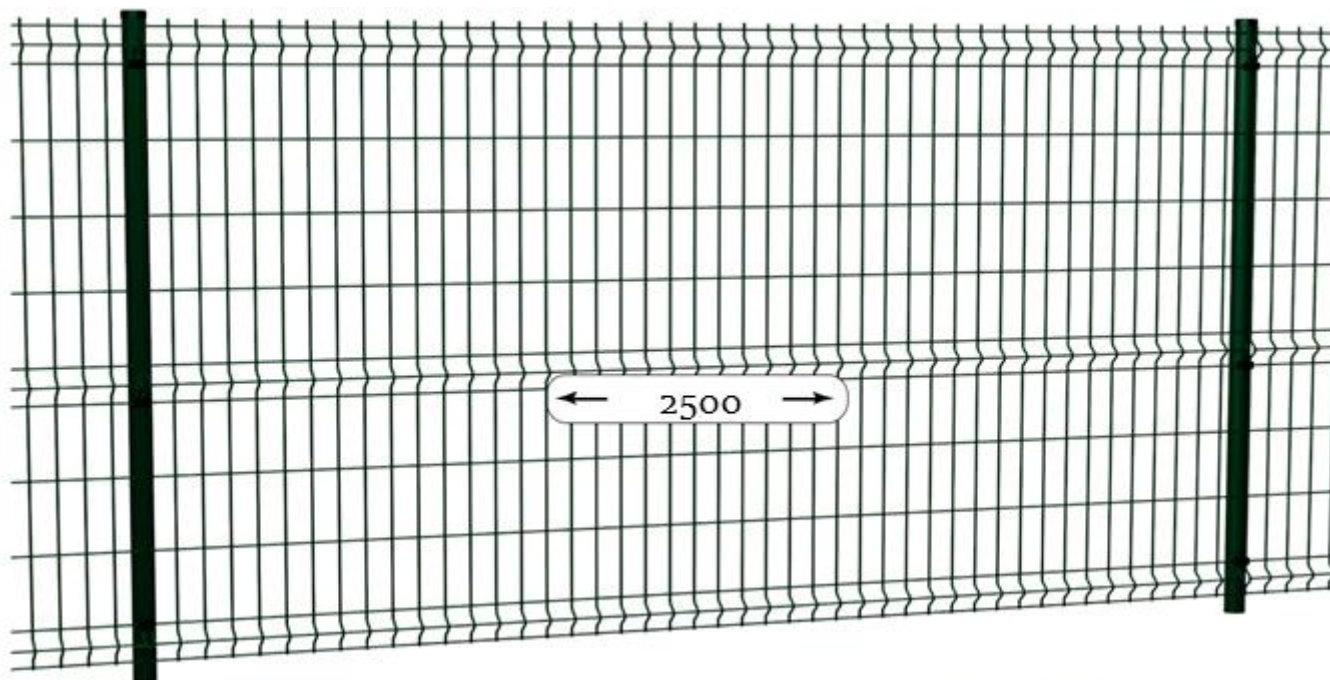

ZAK-mont d.o.o.

PANELNE OGRADE

MEDIUM 2500 - ZELENA

MREŽA: 50 x 200 H mm

ŽICA: Ø 5,00 ± 0,30 mm

završna obrada

vruće cinčano +
nanotehnologija +
poliester

REF.BR.	H mm	V ojačanje
M13	1020	n° 2
M14	1220	n° 2
M15	1420	n° 2
M18	1520	n° 3
M16	1720	n° 3
M17	1920	n° 3

Dužina panela :
2500 mm