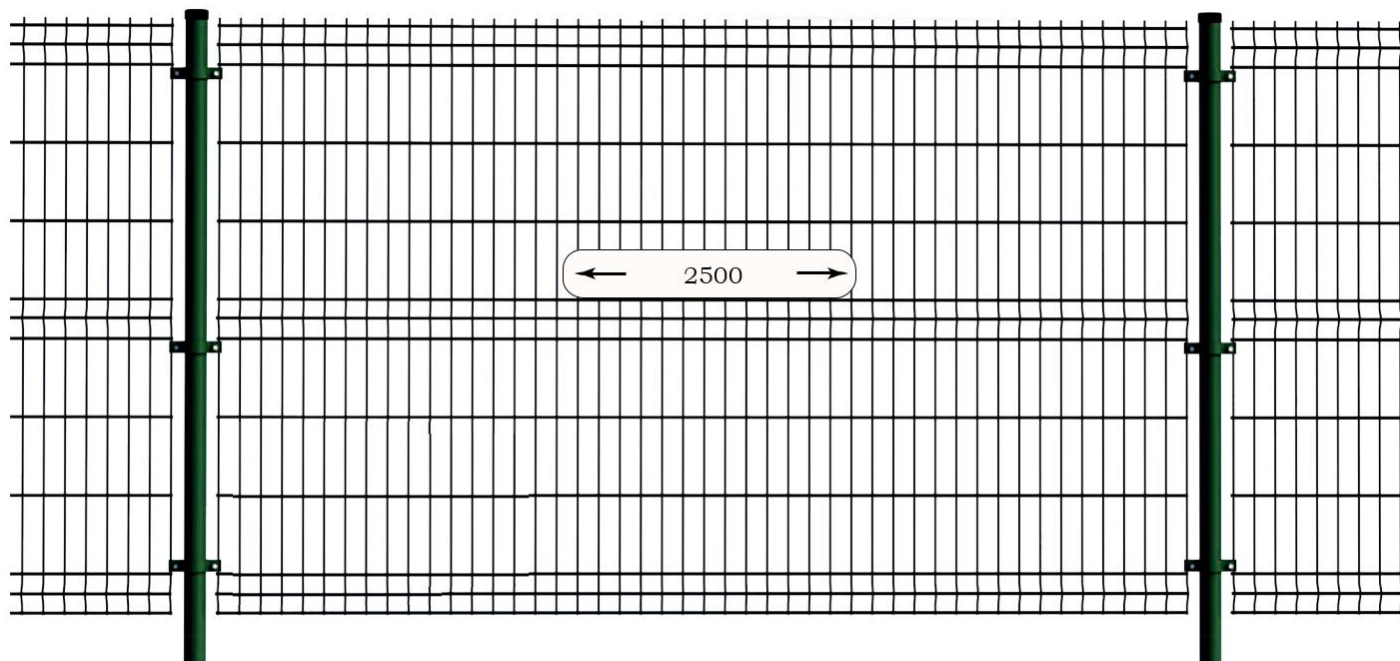

ZAK-mont d.o.o.

PANELNE OGRADE

CLASSIC 2500 - ZELENA

MREŽA: 55 x 200 H mm

ŽICA: Ø 4,00 ± 0,20 mm

završna obrada

vruće cinčano +
nanotehnologija +
poliester

REF.BR.	H mm	V ojačanje
CL11	1020	n° 2
CL12	1220	n° 2
CL13	1520	n° 3
CL14	1720	n° 3
CL15	1920	n° 3

Dužina panela :
2500 mm