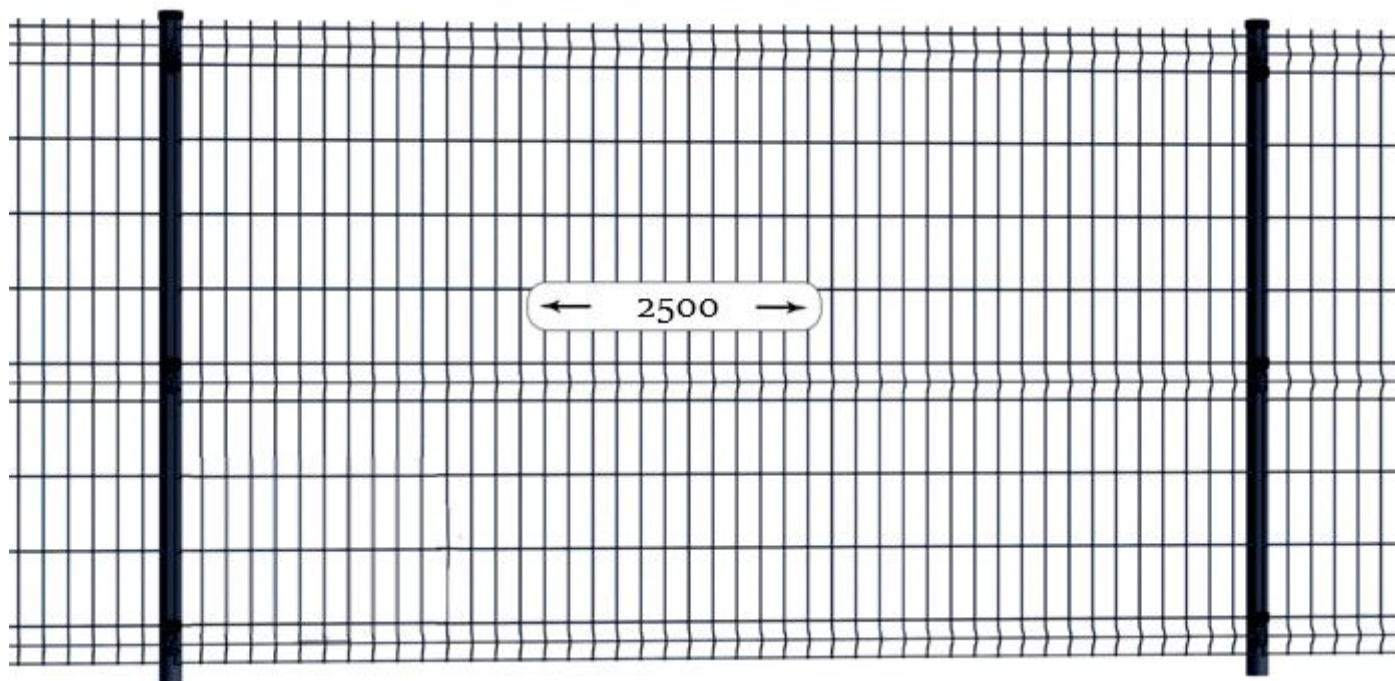

završna obrada

vruće cinčano +
nanotehnologija +
poliester

REF.BR.	H mm	V ojačanje
M40	1020	n° 2
M41	1220	n° 2
M42	1420	n° 2
M45	1520	n° 3
M43	1720	n° 3
M44	1920	n° 3

Dužina panela :
2500 mm