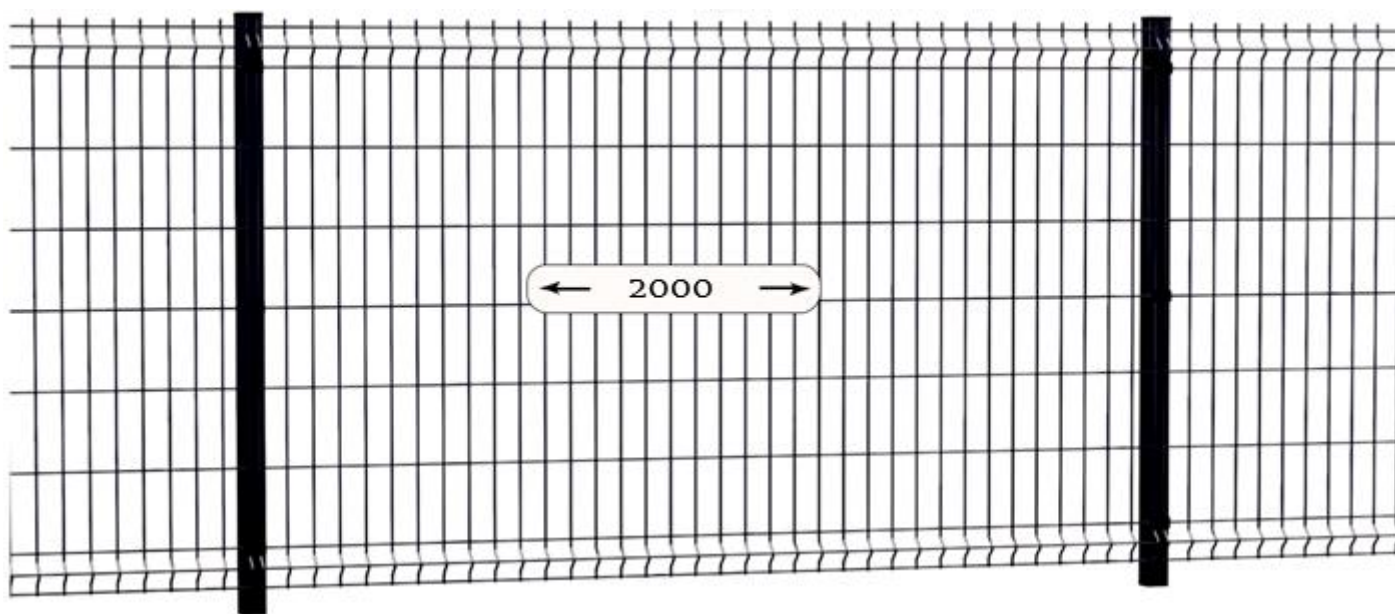

završna obrada

vruće cinčano +
nanotehnologija + poliester

REF.BR.	H mm	V ojačanje
M08	1020	n° 2
M09	1220	n° 2
M10	1420	n° 2
M11	1720	n° 3
M12	1920	n° 3

Dužina panela : 2000 mm